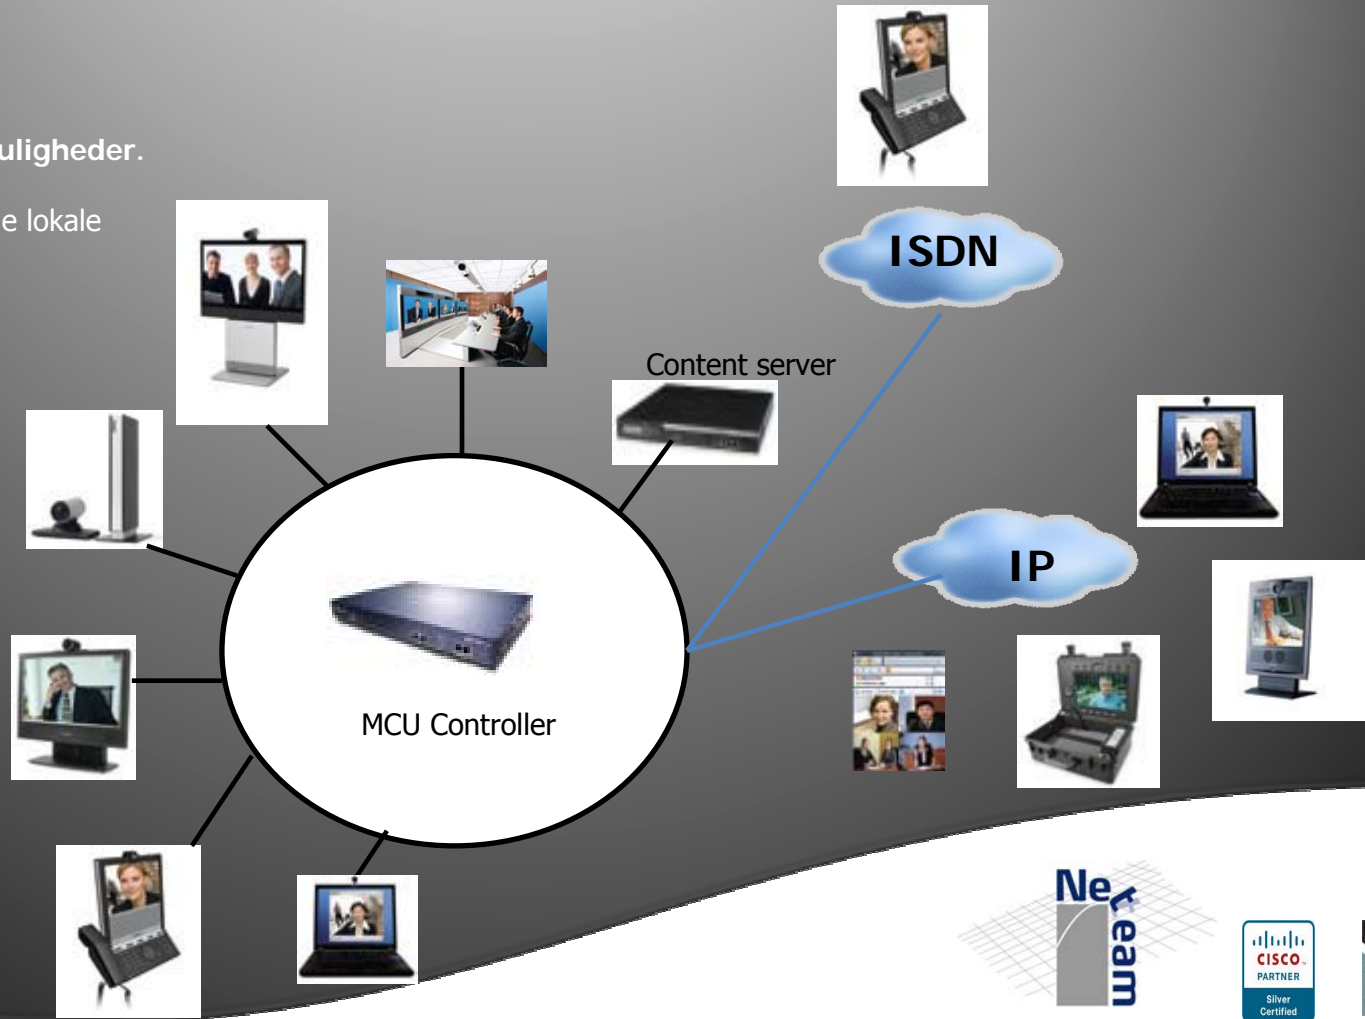

Velkommen til helt nye måder at arbejde på.

Tandberg er ledende i alle størrelser

Ultra High End
Telepresence

HD Video conferencing
Personal, Codecs and Room

Mass Deployment
Video/VoIP and PC-based
video

Netteam A/S

TANDBERG

Video konference

Video konference

Hvis alle kendte til

... De mange forskellige muligheder.

Stort udvalg lige fra stort møde lokale til enhed på hjemmekontoret

Controller baseret løsning

Netteam A/S

TANDBERG

Video konference

Video konference

Video konference / undervisning

200 deltagere der lytter / ser med på en konference

12 samtidige deltagere der er med i Videokonference
Kan stille spørgsmål til mødeholderen

**Content
Server**

With the TANDBERG Content Server, you can create business-quality multimedia content easily from any standards-based H.323 or SIP videoconferencing endpoint. Access on-demand video content anywhere, anytime from any PC.